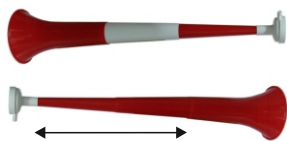

WUWUZELA - TRĄBKA
Trzyelementowa, składana wuwuzela.
Długość złożonej: 22 cm.
Długość rozłożonej: 55 cm.

indeks
98401287

55 cm

nr kat.
1491